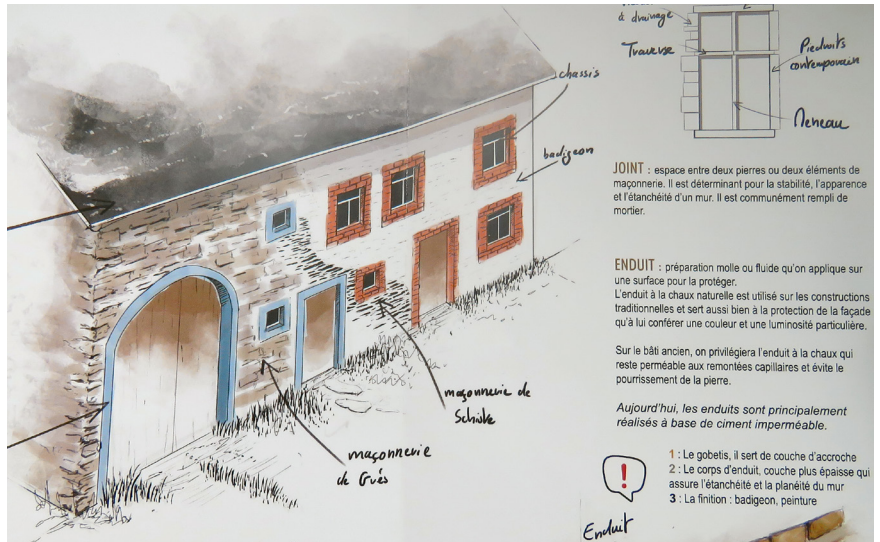

NOS FAÇADES RURALES AFFICHENT LEURS COULEURS

Le projet

Le Parc naturel des deux Ourthes, appuyé par la Maison de l'Urbanisme Famenne-Ardenne, a parcouru le territoire pour créer un outil visuel servant en même temps d'état des lieux et d'aide à la décision afin de conserver une cohésion dans les paysages locaux.

Six communes riches de leur diversité dans l'espace bâti ont été passées à la loupe : matériaux, couleurs, habitudes locales ont été observées et tout ce qui a façonné le caractère de ces façades, parties intégrantes des éléments du paysage entre l'espace public et l'espace privé, a été mis sur papier.

Il en résulte six guides des teintes et matériaux intitulés «Les façades rurales», disponibles dans les communes et aux services urbanistiques ; une aide précieuse pour les rénovations, les nouvelles constructions ou la cohérence des couleurs au sein des villages...