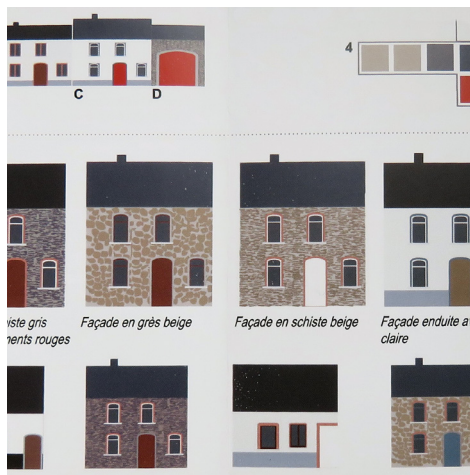

NOS FAÇADES RURALES AFFICHENT LEURS COULEURS

Le projet

Le Parc naturel des deux Ourthes, appuyé par la Maison de l'Urbanisme Famenne-Ardenne, a parcouru le territoire pour créer un outil visuel servant en même temps d'état des lieux et d'aide à la décision afin de conserver une cohésion dans les paysages locaux.

Six communes riches de leur diversité dans l'espace bâti ont été passées à la loupe : matériaux, couleurs, habitudes locales ont été observées et tout ce qui a façonné le caractère de ces façades, parties intégrantes des éléments du paysage entre l'espace public et l'espace privé, a été mis sur papier.

Il en résulte six guides des teintes et matériaux intitulés «Les façades rurales», disponibles dans les communes et aux services urbanistiques ; une aide précieuse pour les rénovations, les nouvelles constructions ou la cohérence des couleurs au sein des villages...